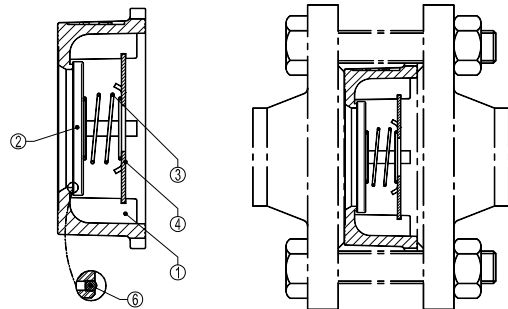

КЛАПАН ОБРАТНЫЙ МЕЖФЛАНЦЕВЫЙ RD40 DN15 – DN100

ОПИСАНИЕ

RD40 клапан обратный полностью изготовлен из нержавеющей стали. Разработан специально для использования на водяном паре и перегретом конденсате.

ОСНОВНЫЕ СВОЙСТВА

Низкое падение давления. Простая и компактная конструкция.
Строительная длина в соответствии с DIN 3202 часть 3-K4

1. **ОПЦИИ:** Мягкое седло: EPDM (E), NBR (N), VITON(V), PTFE (T).
2. **РАБОЧАЯ СРЕДА:** материал пружины – инконель
   насыщенный пар, перегретый конденсат, вода, газы,
   совместимые с материалами конструкции
3. **ИСПОЛНЕНИЯ:** RD 40
4. **ТИПОРАЗМЕРЫ:** DN15 – DN100 PN10-40
5. **ПРИСОЕДИНЕНИЕ:** межфланцевое
6. **УСТАНОВКА:** в любом положении, см. инструкцию по монтажу и эксплуатации.

Максимально допустимая температура(°C)				
EPDM (E)	NBR (N)	VITON (V)	PTFE (T)	МЕТАЛЛ
130°	95°	180°	180°	400°

Минимальное давление открытия, мбар

DN	15	20	25	32	40	50	65	80	100
D.P. ↑	25	25	25	27	28	29	30	31	33
D.P. →	23	23	23	24	25	25	26	26	27
D.P. ↓	21	21	21	21	21	21	21	21	21
*D.P. ↑	2	2	2	3	4	4	5	5	6

* вертикальная установка, без пружины (поток снизу вверх)

ГАБАРИТНЫЕ РАЗМЕРЫ, мм

DN	15	20	25	32	40	50	65	80	100
D1	43	53	64	75	86	96	115	132	152
D2	50	60	70	81	91	105	126	141	167
L	17	20	23	28	32	40	46	50	60
Масса, кг	0,18	0,2	0,25	0,5	0,7	1,3	1,7	2,8	4,5