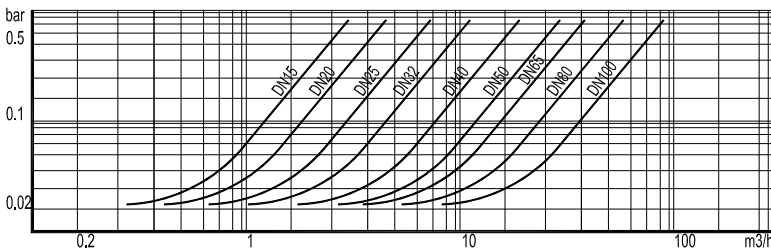

Для определения падения давления для сред с отличной плотностью, расход должен быть пересчитан по формуле:

$$V_w = \sqrt{\frac{Q}{1000}} \times V$$

где: V_w – эквивалентный расход воды, м³/ч, Q – плотность среды, кг/м³; V – расход среды, м³/ч