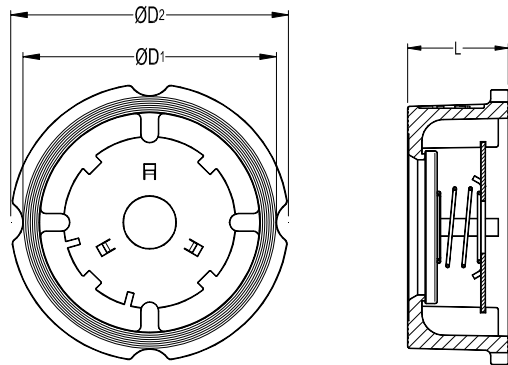

### Минимальное давление открытия, мбар

DN	15	20	25	32	40	50	65	80	100
D.P. ↑	25	25	25	27	28	29	30	31	33
D.P. →	23	23	23	24	25	25	26	26	27
D.P. ↓	21	21	21	21	21	21	21	21	21
*D.P. ↑	2	2	2	3	4	4	5	5	6

\* вертикальная установка, без пружины (поток снизу вверх)

### ГАБАРИТНЫЕ РАЗМЕРЫ, мм

DN	15	20	25	32	40	50	65	80	100
D1	43	53	64	75	86	96	115	132	152
D2	50	60	70	81	91	105	126	141	167
L	17	20	23	28	32	40	46	50	60
Масса, кг	0,18	0,2	0,25	0,5	0,7	1,3	1,7	2,8	4,5