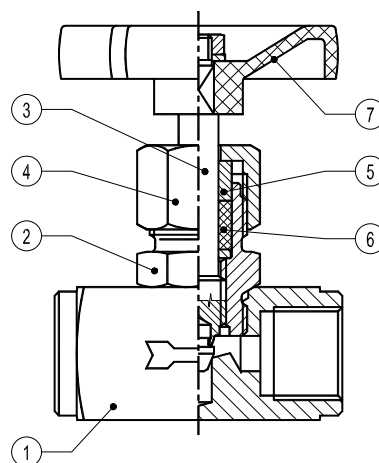

ИСПОЛНЕНИЕ: NV-400 ; NV-400H

ТИПОРАЗМЕРЫ: DN 1/4" ,3/8" и 1/2"

ПРИСОЕДИНЕНИЕ: Внутр. резьба ISO7/1Rp(BS21)

УСТАНОВКА: В любом положении с потоком в направлении,  
 указанном стрелкой на корпусе клапана.

ГАБАРИТНЫЕ РАЗМЕРЫ (мм)				
DN	A	B	C	ВЕС (кг)
1/4"	55	75	70	0,46
3/8"	60	75	70	0,45
1/2"	65	75	70	0,45