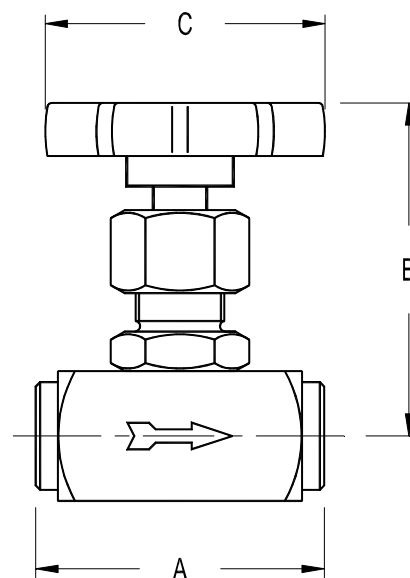

ИСПОЛНЕНИЕ: NV-400 ; NV-400H

ТИПОРАЗМЕРЫ: DN 1/4" ,3/8" и 1/2"

ПРИСОЕДИНЕНИЕ: Внутр. резьба ISO7/1Rp(BS21)

УСТАНОВКА: В любом положении с потоком в направлении,  
 указанном стрелкой на корпусе клапана.

ГАБАРИТНЫЕ РАЗМЕРЫ (мм)				
DN	A	B	C	ВЕС (кг)
1/4"	55	75	70	0,46
3/8"	60	75	70	0,45
1/2"	65	75	70	0,45